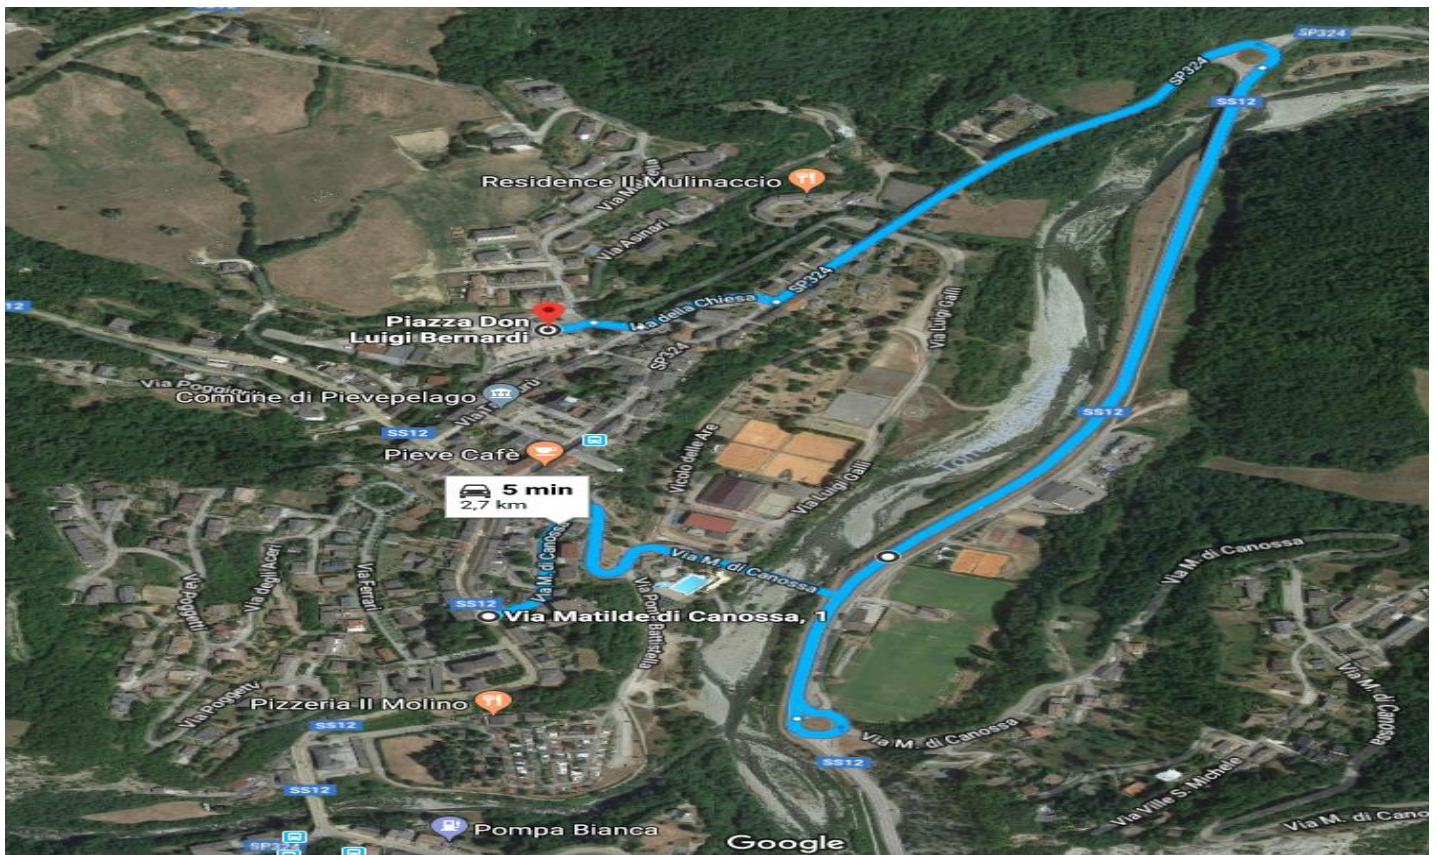

Pistoia, 30/04/2019

DISPOSIZIONE DI SERVIZIO N. 19-074

PIEVEPELAGO, Via Roma

In seguito a temporaneo senso unico di direzione in Via Roma a Pievepelago (MO), nel tratto tra Via Costa e Via M. di Canossa, con direzione consentita verso Abetone, **da giovedì 02 maggio e fino a nuova comunicazione**, la corsa della linea "54" in arrivo a Pievepelago dovrà effettuare la seguente modifica di percorso:

linea "54" in arrivo a Pievepelago

Percorso regolare fino in Via Roma, incrocio Via M. di Canossa; si svolta a destra nella medesima e superato il ponte destra (direzione obbligatoria) per effettuare inversione alla rotonda e percorrere Via M. di Canossa fino alla rotonda successiva; seconda uscita SP324, poi destra Via della Chiesa per raggiungere il capolinea.